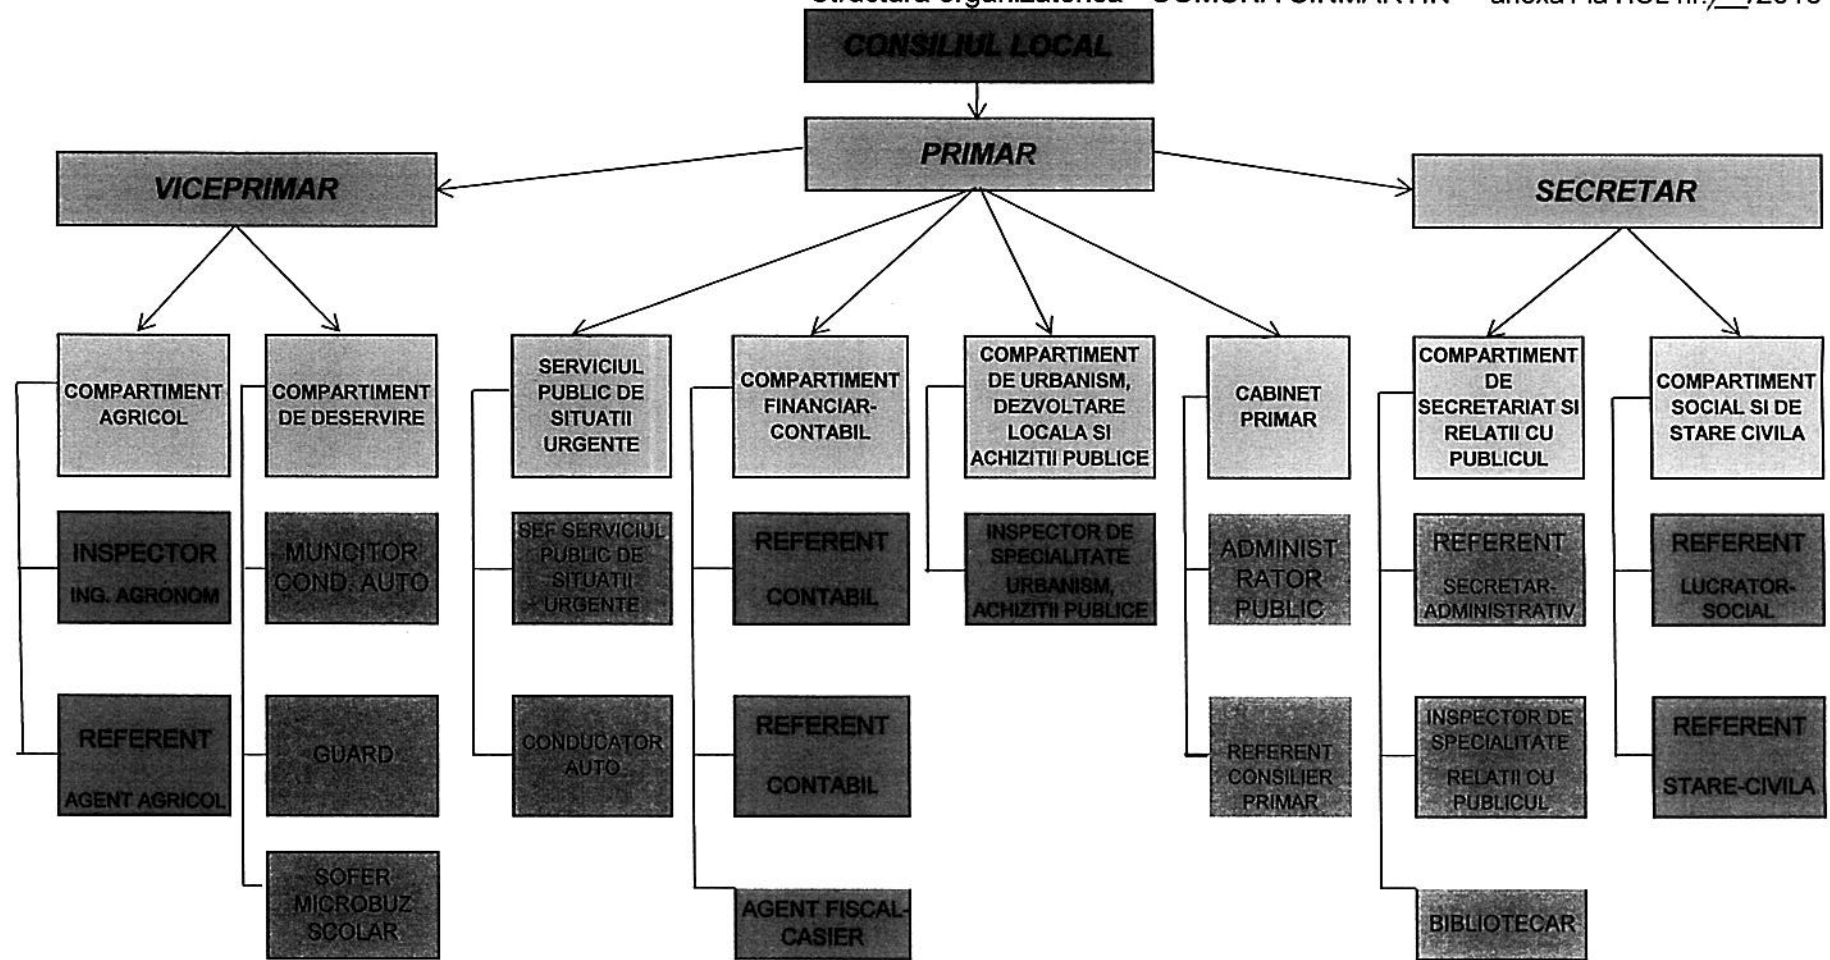

Structura organizatorica - COMUNA SINMARTIN anexa1 la HCL nr. 4 /2016

Primar
GERGELY András

Președinte de ședință,

Secretar,
Gergely Anna